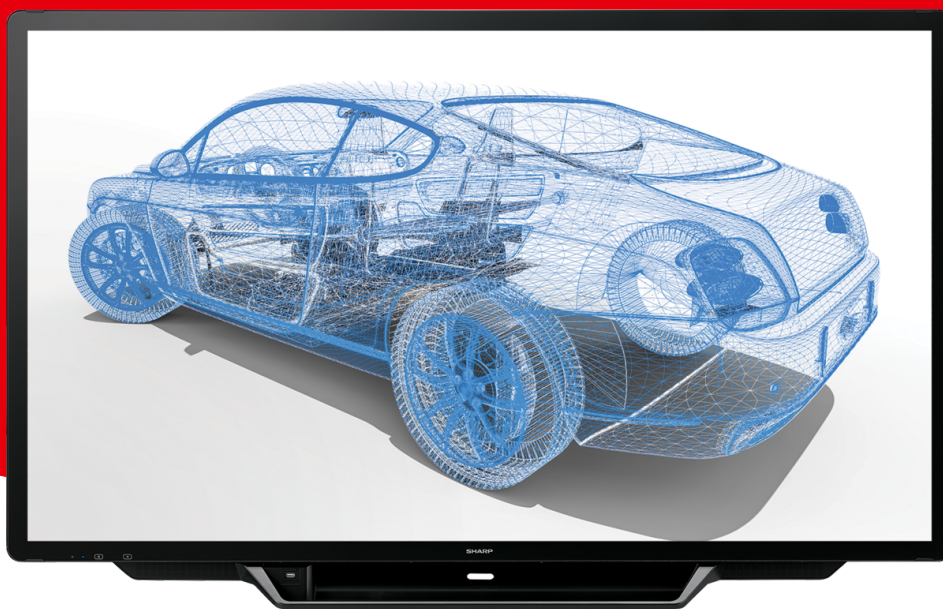

4K BIG PAD interaktiva displaylösningar

PN-80TH5

Gör samarbete och presentation levande

- 4K BIG PAD för de mest krävande företagsmiljöerna
- "Pen-on-paper" känsla med en smidig och responsiv P-CAP 30-punkts touch
- Fantastisk iögonfallande bildkvalitet med "Optisk bonding"
- Sharp Display Connect samt Mini-OPS kortplats för den senaste BYOD funktionaliteten
- 80" (204,4 cm) stor med 3840 x 2160 pixlar
- Äkta 4K bild och skrift med inbyggd "palm rejection"
- Hyllad pennprogramvara för att intuitivt skriva, rita och anteckna
- Sharp Touch Viewing för organisering av samarbetsdata