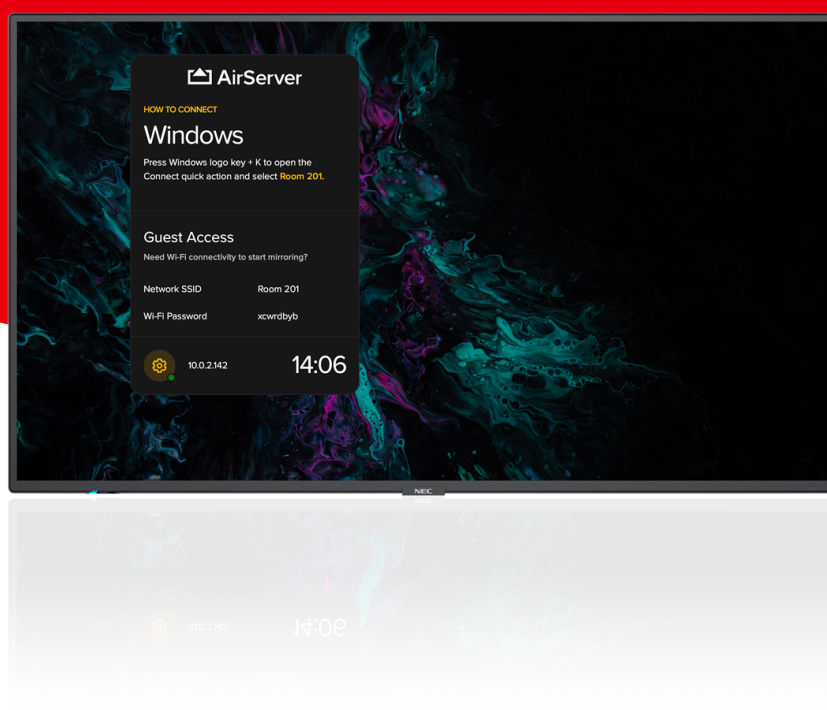

Digital Signage Display

Sharp/ NEC MultiSync M981 AirServer

- Obehindrad läsbarhet – inga reflektioner från fönster eller andra ljuskällor innebär ingen störning av synligheten av skyltinhåll eller mötesrumspresentation.
- Säker fjärrhantering – styr dina enheter säkert på distans med NEC NaviSet Administrator 2; hantera underhållskrav proaktivt och spara tid och resurser.
- Future Ready Connectivity – med flera standardiserade digitala och analoga signalgångar för flexibel integrering i AV-infrastrukturer.
- Förbättrad bildprestanda – avancerade inställningar av visuella parametrar ger full kontroll över ljusstyrka, färg, gamma och enhetlighet via SpectraView Engine för exakta, naturliga bilder.
- Redo för verksamhetskritisk 24/7 drift. Valet av industriklassade komponenter och noggrann design passar krävande användningsscenarier och ger imponerande och kontinuerlig tittarupplevelse.