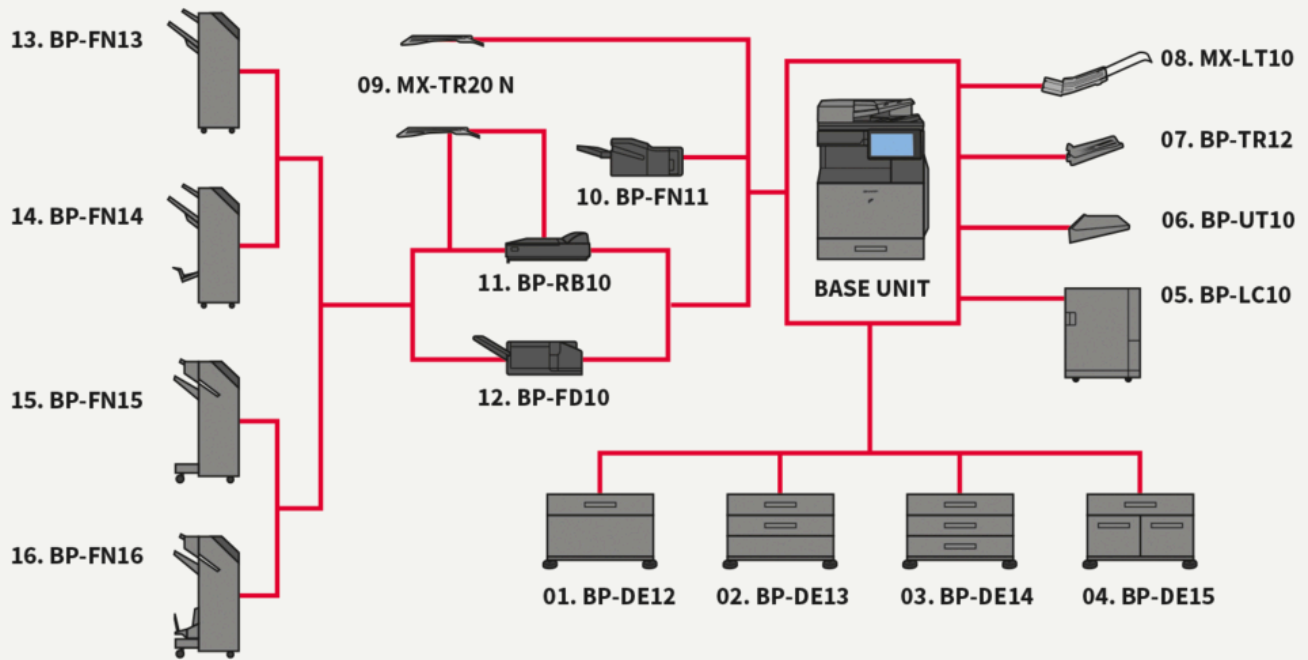

Konfigurationer