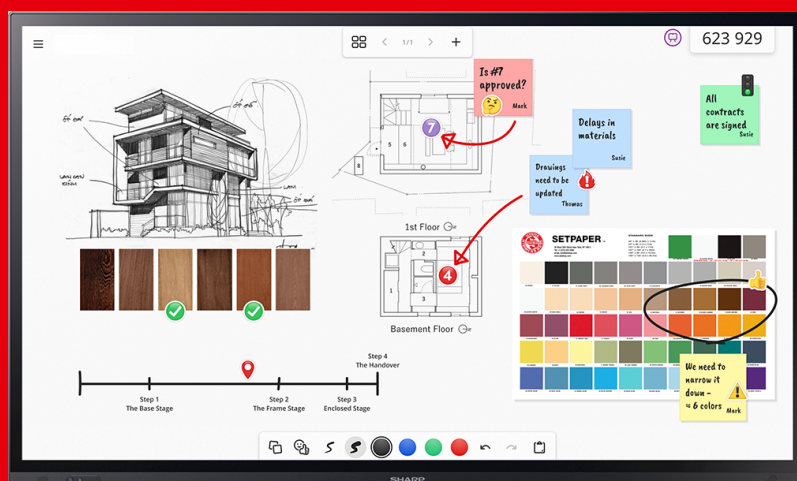

# Sharp/ NEC PN-LA752

- Den mest naturliga skrivupplevelsen – InGlass™ M5 premium touch-system stöder patenterad tryckkänslighet med hjälp av passiva pennor samt Windows Ink och handflatans avvisning.
- Valfri Windows-baserad Intel SDM-slot-in PC – ger obegränsad mångsidighet med kraftfull integrerad datoranvändning för snabb och enkel åtkomst till dina appar som erbjuder en säker och låst miljö.
- Energieffektivitet – inbyggd funktionalitet inklusive en sensor för omgivande ljus, mänsklig närvarodetektering och ekolägen hjälper till att minska strömförbrukningen.
- Säker genom design – den icke-Android-plattformen med ytterligare säkerhetsfunktioner uppfyller de högsta IT-säkerhetsstandarderna.
- Öka din produktivitet – dra nytta av en gratis ettårig licens för FlatFrog Board for Rooms. Whiteboard-mjukvaran FlatFrog Board gör hybridarbete enkelt och produktivt för alla