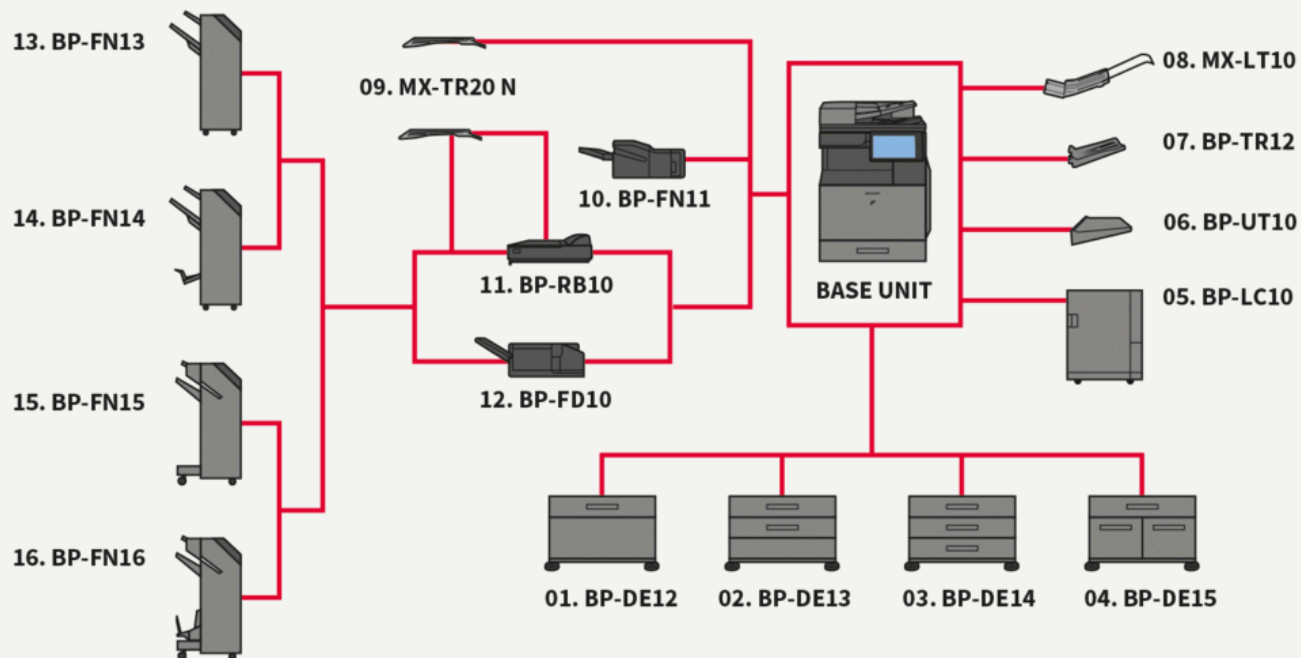

Konfigurationer