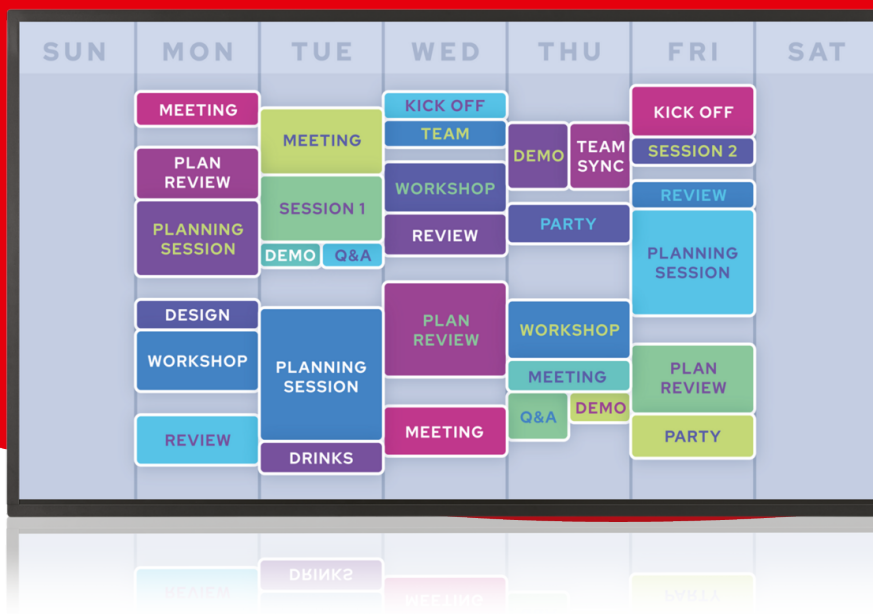

PN-HY431

Slim and lightweight digital signage displays

- Gör intryck med 43-tumsskärmen i din butiks- eller företagsmiljö
- Visa bilder och video i detalj med 4K Ultra HD-upplösning (3840 x 2160 pixlar)
- Förbättrad och sann representation av färg som visas från ett brett färgomfång
- Kontinuerlig visning av innehåll under kontorstid 16/7
- Visa och hör innehåll enkelt med inbyggd 4K USB-mediaspelare och högtalare
- Senaste HDMI-anslutning för 4K vid 60Hz
- Smal, elegant och elegant design som passar alla miljöer
- Flexibel installation i stående och liggande

Specifikationer

VISNINGSMODULUPPGIFTER

Panelteknik	TFT LCD
Upplösning (pixlar)	3840 x 2160
Diagonalstorlek (tum/cm)	43 / 107
Bildformat	16:9
Teknik för bakgrundsbelysning	W-LED / Full Array
Ljusstyrka (cd/m2)	500
Kontrastförhållande	1200 : 1
Displayfärger	1,06 Billion
Svarstid (grått till grått genomsnitt) ms	8
Bildvinkel (H/V) 0 CR >10	178 / 178