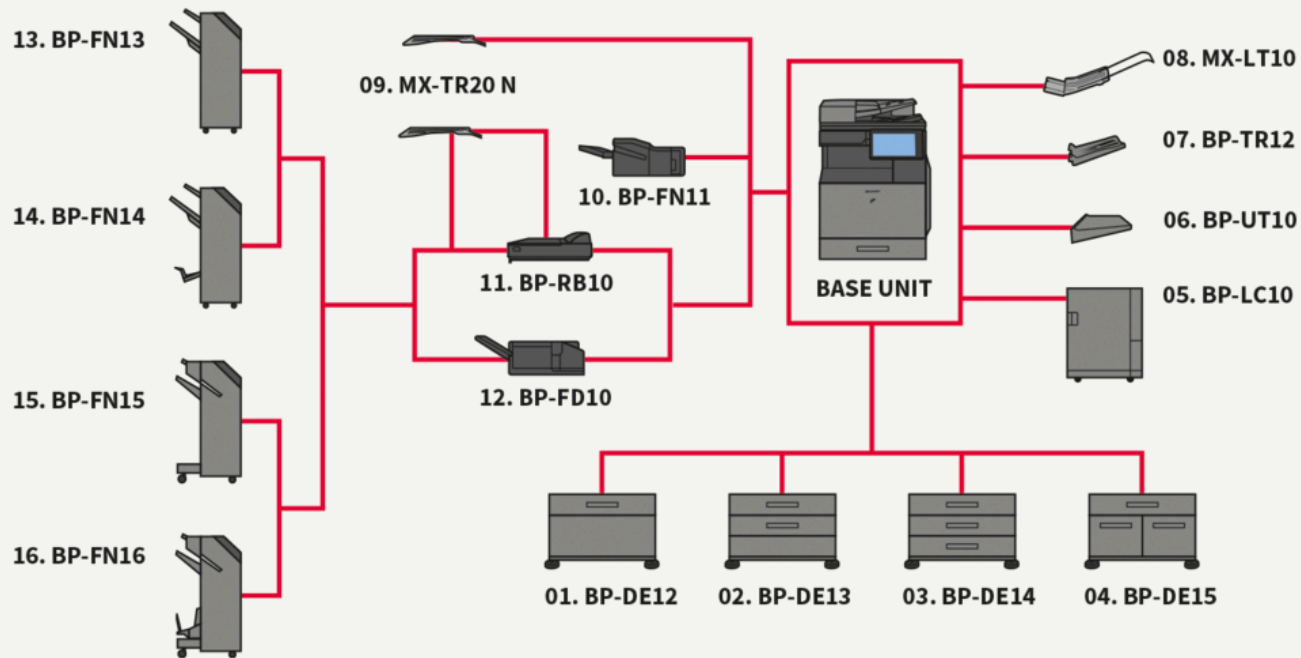

Konfigurationer