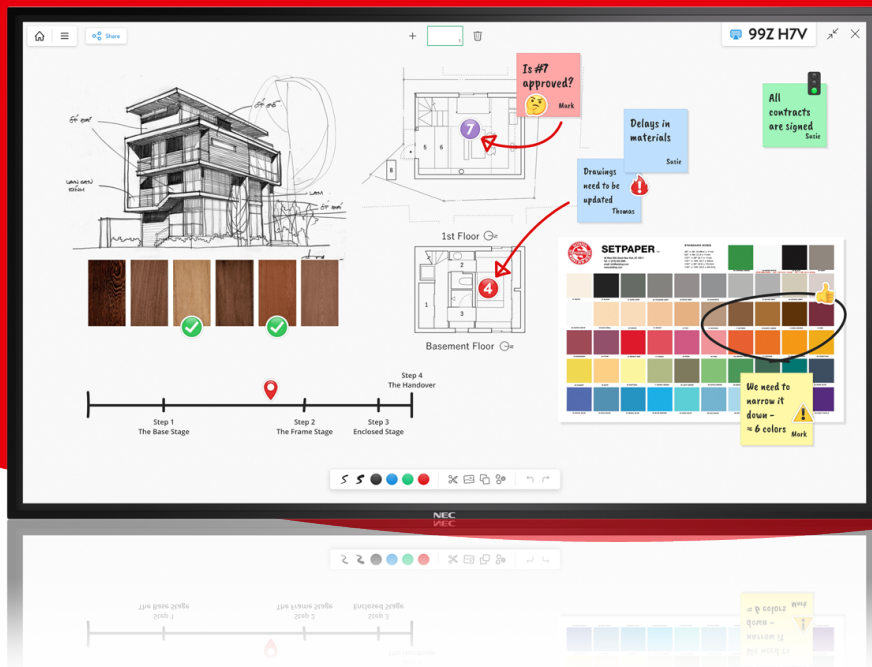

Interaktiv display

Sharp/ NEC MultiSync® M751 IGB

- Klassens bästa visuella prestanda – dra nytta av en "pixelfri" visuell prestanda med Ultra-High Definition (UHD).
- NEC Open Modular Intelligence (OMI) slot-in-teknik – välj skalbar datorkraft med Raspberry Pi Compute Module 4 eller Intel® Smart Display Modules (Intel®SDM) för skräddarsydda lösningar.
- Bli mer produktiv – få ett års gratislicens för FlatFrog Board for Rooms! Whiteboard-mjukvaran FlatFrog Board gör hybridarbete enkelt och lika produktivt för alla.
- Naturlig skrivupplevelse – Oavsett om du använder finger eller penna, ger InGlass™-pektekniken sömlös interaktiv beröringsprestanda inklusive Windows-bläck och handflatans avvisning.
- Verksamhetskritisk 24/7 redo drift – urval av industriklassade komponenter och noggrann design fokuserad på krävande användningsscenarier åtföljer en imponerande och kontinuerlig tittarupplevelse.

Specifikationer

VISA MODULDATA

Panelteknik	ADS with Direct LED backlights
Upplösning (pixlar)	3840 x 2160
Diagonalstorlek (tum/cm)	75 / 189.3
Bildformat	16:9
Teknik för bakgrundsbelysning	LED
Ljusstyrka (cd/m ²)	500
Kontrastförhållande	≥ 8000:1
Svarstid (grått till grått genomsnitt) ms	8
Bildvinkel (H/V) 0 CR >10	178 / 178
Färgdjup [bn]	1.073 (10bit)

TOUCHGRÄNSSNITTSPECIFIKATION

Teknologi	InGlass™
Antal touch-punkter	20
Beläggning / Filter	Anti-glare coating
Skärnhårdhet (H)	7
Operativsystem Kompatibilitet	Native Multi-Touch: Windows 7, Windows 8, Windows 10, Linux, Android; Default Mouse: Windows XP, Windows Vista, Mac OS X
Tjocklek [mm]	3
Haze [%]	Pro (25)
Touch	Finger; Gloves; Stylus (≥ 2 mm)
Datagränssnitt	USB-HID
Noggrannhet [mm]	< 1
Handavvisning	Yes
Windows Ink	Yes

ANSLUTNINGAR (KONTROLL/SERIELLA DATA)

RS232C IN	1
LAN-port	2
USB	3

NYCKELSPECIFIKATIONER

Speciella egenskaper	DICOM Simulation; HDMI ARC; Powered USB Port (10 W)
Drifttid	24 / 7
Certifierad 24/7, dygnet runt drift	•
Lokal nedtoning	•
Inbyggda högtalare (W)	10 W + 10 W
Energisparfunktion	•