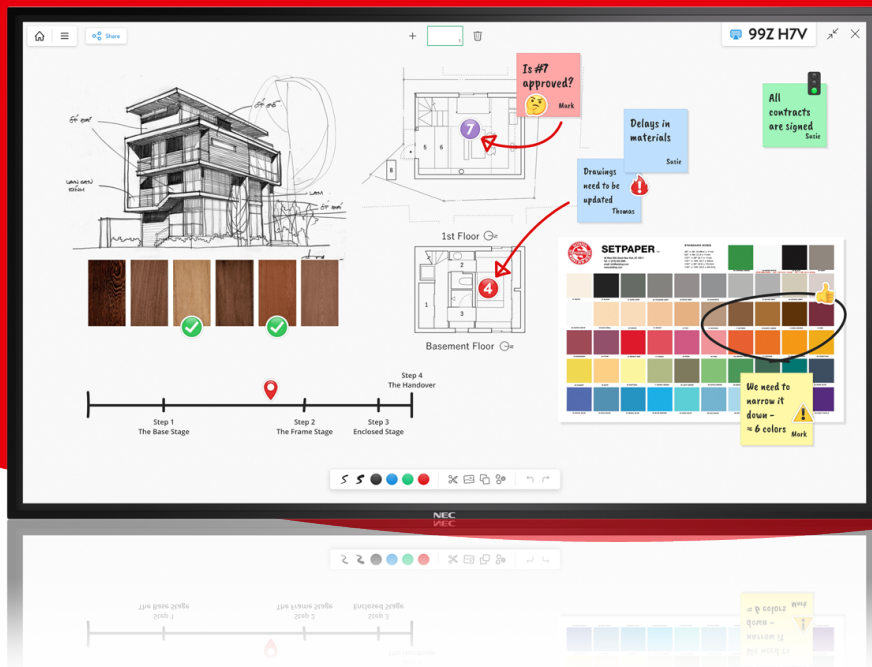

Interaktiv display

# Sharp/ NEC MultiSync® M861 IGB

- Klassens bästa visuella prestanda – dra nytta av en "pixelfri" visuell prestanda med Ultra-High Definition (UHD).
- NEC Open Modular Intelligence (OMI) slot-in-teknik – välj skalbar datorkraft med Raspberry Pi Compute Module 4 eller Intel® Smart Display Modules (Intel®SDM) för skräddarsydda lösningar.
- Bli mer produktiv – få ett års gratislicens för FlatFrog Board for Rooms! Whiteboard-mjukvaran FlatFrog Board gör hybridarbete enkelt och lika produktivt för alla.
- Naturlig skrivupplevelse – Oavsett om du använder finger eller penna, ger InGlass™-pektekniken sömlös interaktiv beröringsprestanda inklusive Windows-bläck och handflatans avvisning.
- Verksamhetskritisk 24/7 redo drift – urval av industriklassade komponenter och noggrann design fokuserad på krävande användningsscenarier åtföljer en imponerande och kontinuerlig tittarupplevelse.

## VISA MODULDATA

Panelteknik	IPS with Direct LED backlights
Upplösning (pixlar)	3840 x 2160
Diagonalstorlek (tum/cm)	86 / 217.4
Bildformat	16:9
Teknik för bakgrundsbelysning	LED
Ljusstyrka (cd/m2)	500
Kontrastförhållande	≥ 8000:1
Svarstid (grått till grått genomsnitt) ms	8
Bildvinkel (H/V) 0 CR >10	178 / 178
Färgdjup [bn]	1.073 (10bit)