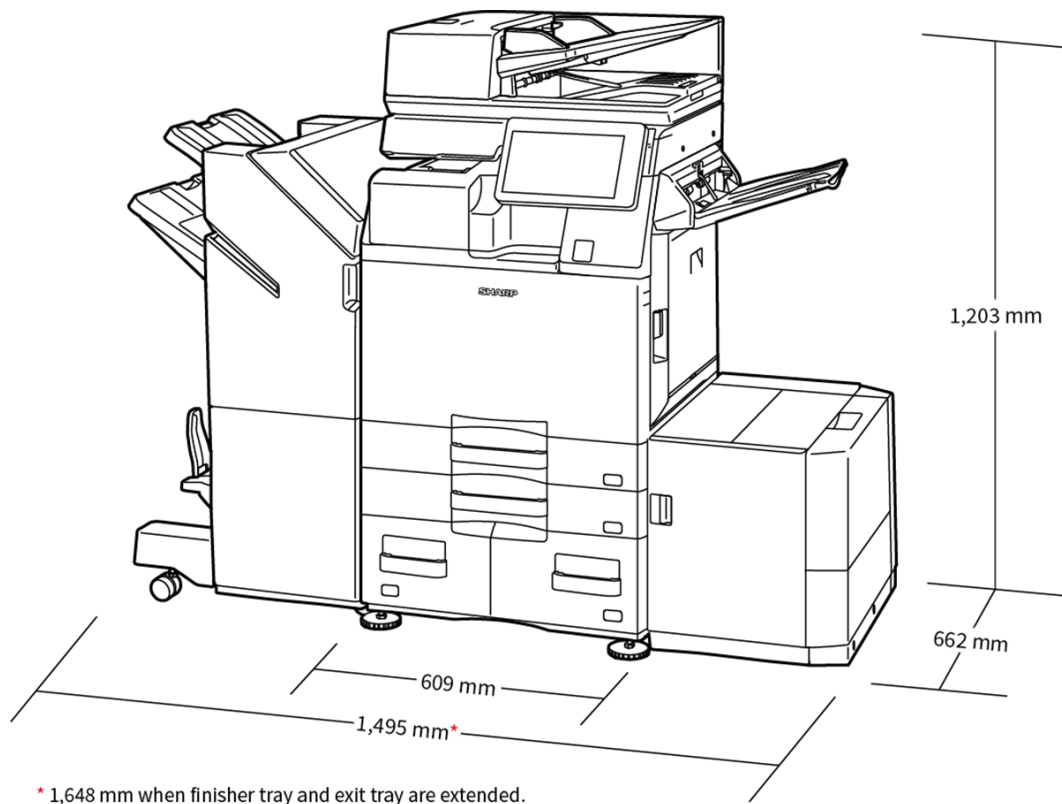

Mått

* 1,648 mm when finisher tray and exit tray are extended.

Mått visas med tillval. Tillvalen kan variera beroende på region.