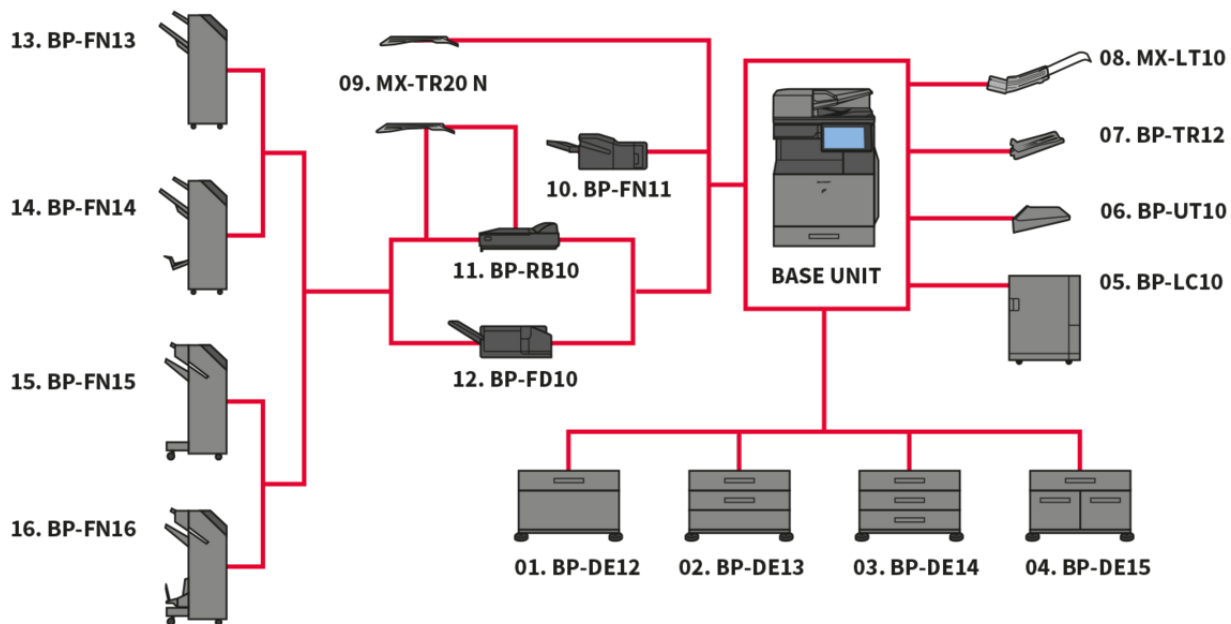

Konfigurationer

Konfigurationer kan skilja sig mellan olika försäljningsregioner. Kontakta din lokala Sharp-representant för mer information.