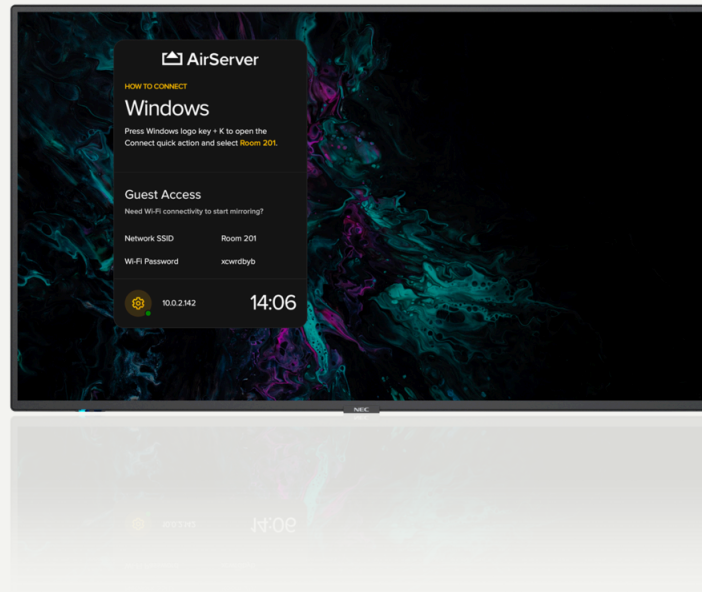

Digital Signage

SHARP/ NEC MULTISYNC M861 AIRSERVER

MultiSync AirServer-modellerna är perfekta för mötesrum och samlingsutrymmen och ger en elegant kombination av intuitiv skärmdelning med professionell skärmt teknik, vilket stöder ett enkelt samarbete.

- Inga reflektioner från fönster eller andra ljuskällor innebär ingen störning av synligheten av skylt innehåll eller mötesrumspresentation.
- Förbättrad bildprestanda – avancerade inställningar av visuella parametrar ger full kontroll över ljusstyrka, färg, gamma och enhetlighet via SpectraView Engine för exakta, naturliga bilder.
- Säker fjärrhantering – styr dina enheter på distans och säkert med NEC NaviSet Administrator 2; hantera underhålls krav proaktivt och spara tid och resurser.
- Verksamhetskritisk 24/7 redo drift – urvalet av industriklassade komponenter och noggrann design fokuserad på krävande användningsscenarioer ger en imponerande och kontinuerlig tittarupplevelse.
- Future Ready Connectivity – med flera industristandard digitala och analoga signalingångar för flexibel integrering i AV-infrastrukturer.