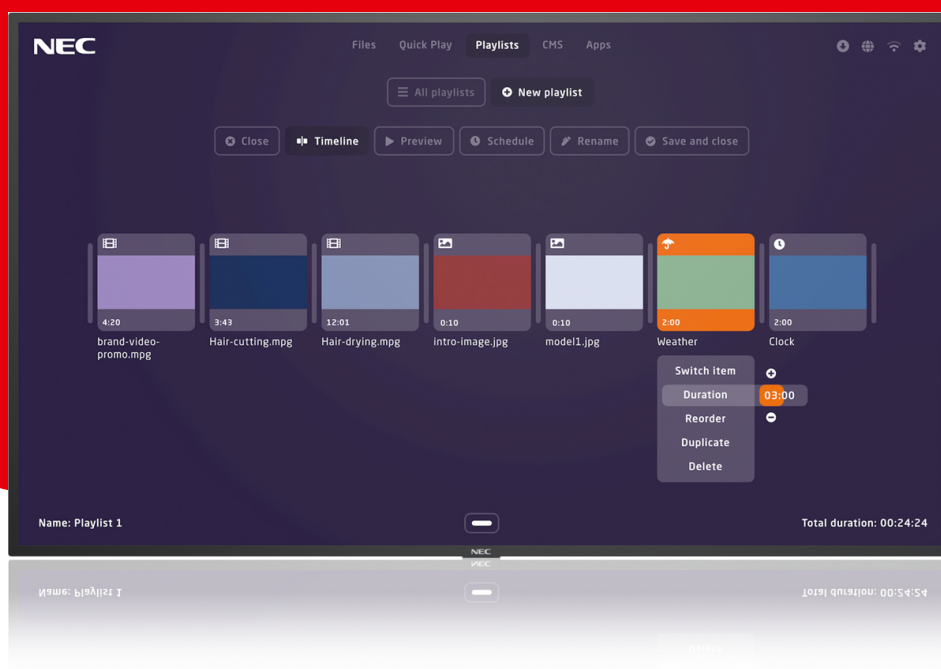

NEC MultiSync ME431-MPi4

- Modern och smäcker design – skärmen är robust och samtidigt elegant, och integreras diskret i den befintliga miljön.
- Intuitiv Plug & Play-lösning – Även den som inte tidigare har använt lösningar för digital skyltning kan enkelt skapa innehåll för uppslukande visuella upplevelser.
- Installera programvara från tredjepart – utöka NEC-mediaspelarens funktionalitet via extra appar, eller växla till ditt CMS-system (Content Management System) direkt från mediaspelaren.
- Allt under kontroll – hantera både NECs mediaspelare och bildskärmen via ett och samma gränssnitt; antingen ett webbaserat gränssnitt eller NECs fjärrkontroll.
- Perfekt läsbarhet – minimala reflektioner från fönster eller andra ljuskällor innebär att innehållet på skärmen alltid är läsbart, oavsett om det gäller digital skyltning eller en presentation i mötesrummet.

Specifikationer

MODULDATA

Panelteknik	IPS with Direct LED backlights
Upplösning (pixlar)	3840 x 2160
Diagonalstorlek (tum/cm)	43 / 108
Bildformat	16:9
Ljusstyrka (cd/m2)	400
Kontrastförhållande	≥ 8000:1
Svarstid (grått till grått genomsnitt) ms	8
Bildvinkel (H/V) 0 CR >10	178 horizontal / 178 vertical (typ. at contrast ratio 10:1)
Färgdjup [bn]	1.073 (8bit + FRC)
Haze [%]	1