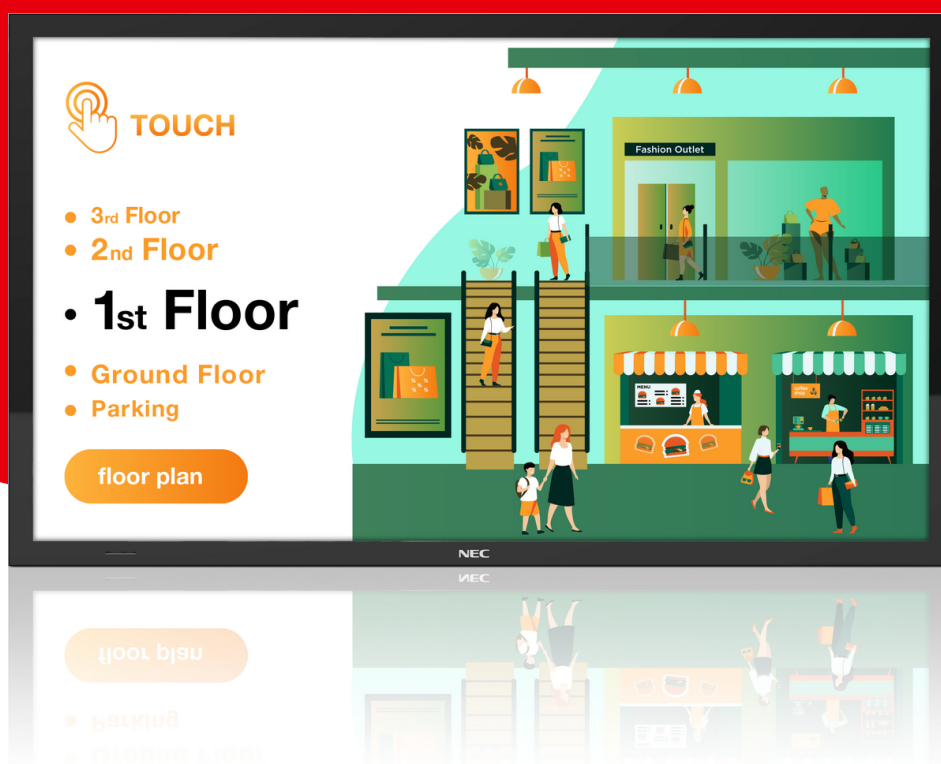

Interactive Display

NEC MultiSync M551 PCAP

- Modern design med lättstädade ytor – med kant i kant-visning smälter skärmen diskret in i alla miljöer.
- Perfekt läsbarhet – minimala reflektioner från fönster eller andra ljuskällor innebär att innehållet på skärmen alltid är läsbart, oavsett om det gäller digital skyltning eller en presentation i mötesrum.
- Säker fjärrhantering – fjärrstyr dina skärmar med NEC NaviSet Administrator 2 på ett säkert sätt, och utnyttja proaktivt underhåll som sparar tid och resurser.
- Högklassig pekskärm – PCAP-teknik (kapacitiv pekteknik) med upp till 20 kontaktpunkter ger utmärkt respons vid användning av såväl finger som penna.
- 24/7-drift för kritiska tillämpningar. Högkvalitativa komponenter och noggrann konstruktion med fokus på krävande användning i kombination med högklassig bildkvalitet.

Specifikationer

VISA MODULDATA

Panelteknik	IPS with Edge LED backlights
Upplösning (pixlar)	3840 x 2160
Diagonalstorlek (tum/cm)	55 / 138.8
Bildformat	16:9
Teknik för bakgrundsbelysning	LED
Ljusstyrka (cd/m2)	500
Kontrastförhållande	> 8000:1
Svarstid (grått till grått genomsnitt) ms	8
Bildvinkel (H/V) 0 CR >10	178 horizontal / 178 vertical (typ. at contrast ratio 10:1)
Färgdjup [bn]	1,076 (10bit)