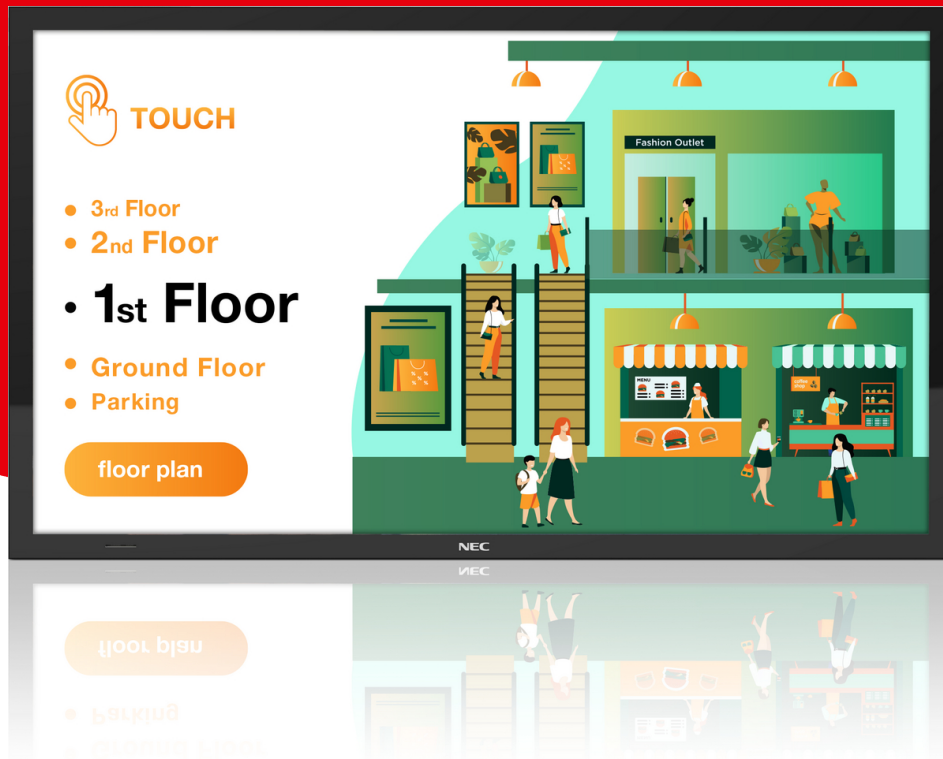

Interactive Display

NEC MultiSync M491 PCAP

- Modern design med lättstädade ytor – med kant i kant-visning smälter skärmen diskret in i alla miljöer.
- Perfekt läsbarhet – minimala reflektioner från fönster eller andra ljuskällor innebär att innehållet på skärmen alltid är läsbart, oavsett om det gäller digital skyltning eller en presentation i mötesrummet.
- Säker fjärrhantering – fjärrstyr dina skärmar med NEC NaviSet Administrator 2 på ett säkert sätt, och utnyttja proaktivt underhåll som sparar tid och resurser.
- Högklassig pekskärm – PCAP-teknik (kapacitiv pekteknik) med upp till 20 kontaktpunkter ger utmärkt respons vid användning av såväl finger som penna.
- 24/7-drift för kritiska tillämpningar. Högkvalitativa komponenter och noggrann konstruktion med fokus på krävande användning i kombination med högklassig bildkvalitet.

Specifikationer

VISA MODULDATA

Panelteknik	IPS with Edge LED backlights
Upplösning (pixlar)	3840 x 2160
Diagonalstorlek (tum/cm)	49 / 123.2
Bildformat	16:9
Teknik för bakgrundsbelysning	LED
Ljusstyrka (cd/m2)	500
Kontrastförhållande	> 8000:1
Svarstid (grått till grått genomsnitt) ms	8
Bildvinkel (H/V) 0 CR >10	178 horizontal / 178 vertical (typ. at contrast ratio 10:1)
Färgdjup [bn]	1,076 (10bit)