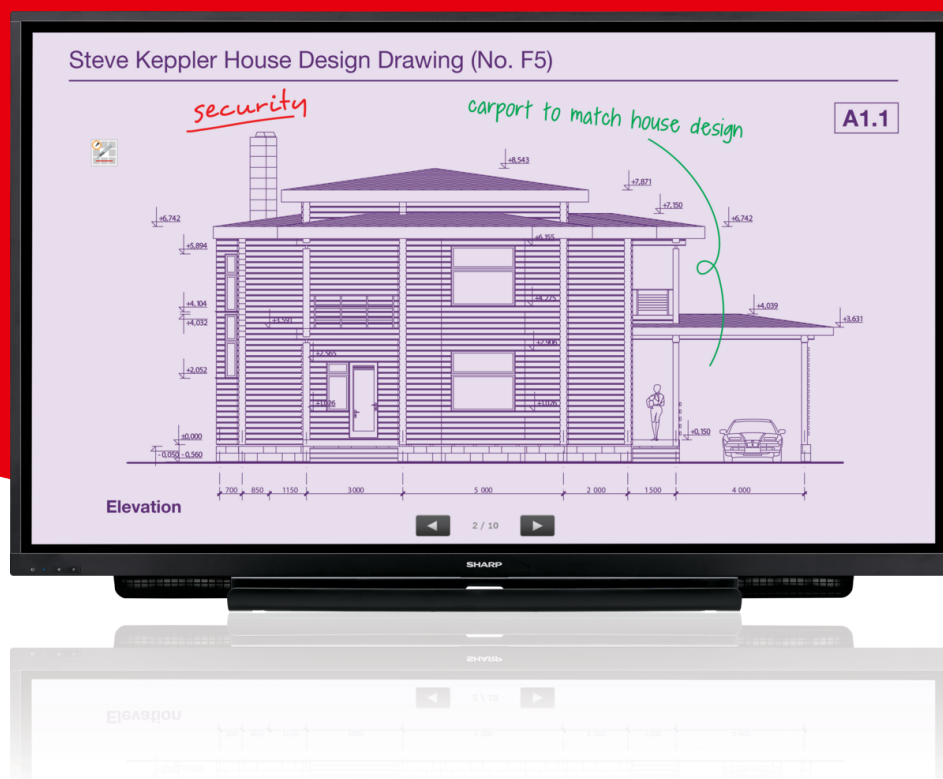

4K BIG PAD interaktiva displaylösningar

PN-65TH1

BIG PAD för mötesrum och samarbete

- BIG PAD för mötesrum och professionella utbildningsrum
- "Pen-On-Paper"-känsla med responsiv InGlass™ 20-punkts pekskärm
- Integrerad Android PC för flera inbyggda touch-applikationer
- Hyllad pennprogramvara för att intuitivt skriva, rita och anteckna
- 65" (163 cm) storlek med 3840 x 2160 pixlar
- Äkta 4K bild och skrift
- Sharp Display Connect samt Mini-OPS kortplats för den senaste BYOD-funktionaliteten
- Brillant iögonfallande bildinnehåll med stor storlek och bred synvinkel

Specifikationer

VISA MODULDATA

Panelteknik	LCD
Upplösning (pixlar)	3840 x 2160
Diagonalstorlek (tum/cm)	65 / 163.9
Bildformat	16:9
Teknik för bakgrundsbelysning	LED, full array
Ljusstyrka (cd/m2)	350
Kontrastförhållande	5000:1
Displayfärger	1.07B
Svarstid (grått till grått genomsnitt) ms	9.5
Bildvinkel (H/V) 0 CR >10	178 x 178

TOUCHGRÄNSSNITTSPECIFIKATION

Teknologi	InGlass™
Antal touch-punkter	20
Beläggning / Filter	AR
Skärnhårdhet (H)	3H
Operativsystem Kompatibilitet	Windows 10, Mac OSX

VIKTER OCH MÅTT

Ramens storlek (V/H) mm	tbd
Ramens storlek (Ö/U) mm	tbd
Produktmått (B/H/D) mm	1502 x 894 x 98
Produktens vikt utan stativ (kg)	48

INSTALLATION

Liggande	•
Stående	•
Montering (VESA/Antal punkter/Lutning mm)	4 / 400mm x 400mm

ANSLUTNINGAR (AUDIO/VIDEO) UTGÅNG

DisplayPort	1
Audio/Hörlurar 3,5mm uttag	1
Extern högtalare	10W + 10W

TILLBEHÖR