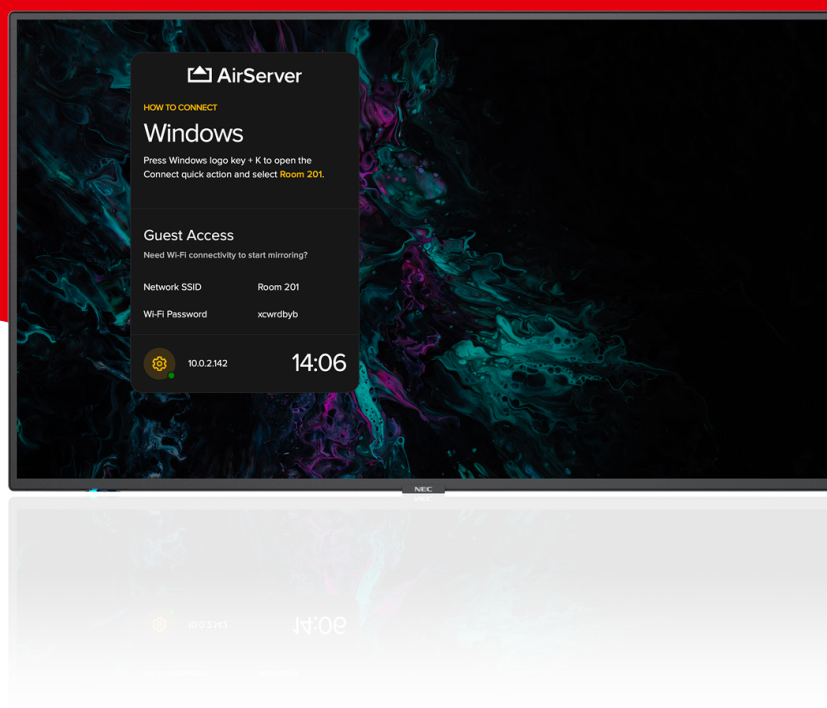

Digital Signage Display

Sharp/ NEC MultiSync M651

AirServer

Digital Signage Display

- Modern och slimmad design – robust men ändå elegant som möjliggör en diskret integrering i alla applikationer och miljöer.
- Inga reflektioner från fönster eller andra ljuskällor innebär ingen störning av synligheten av skylt innehåll eller mötesrums presentation.
- Future Ready Connectivity – med flera industristandard digitala och analoga signalingångar för flexibel integrering i AV-infrastrukturer.
- Säker fjärrhantering – styr dina enheter på distans och säkert med NEC NaviSet Administrator 2; hantera underhålls krav proaktivt och spara tid och resurser.
- Verksamhetskritisk 24/7 redo drift – urvalet av industriklassade komponenter och noggrann design fokuserad på krävande användningsscenarioer ger en imponerande och kontinuerlig tittarupplevelse.