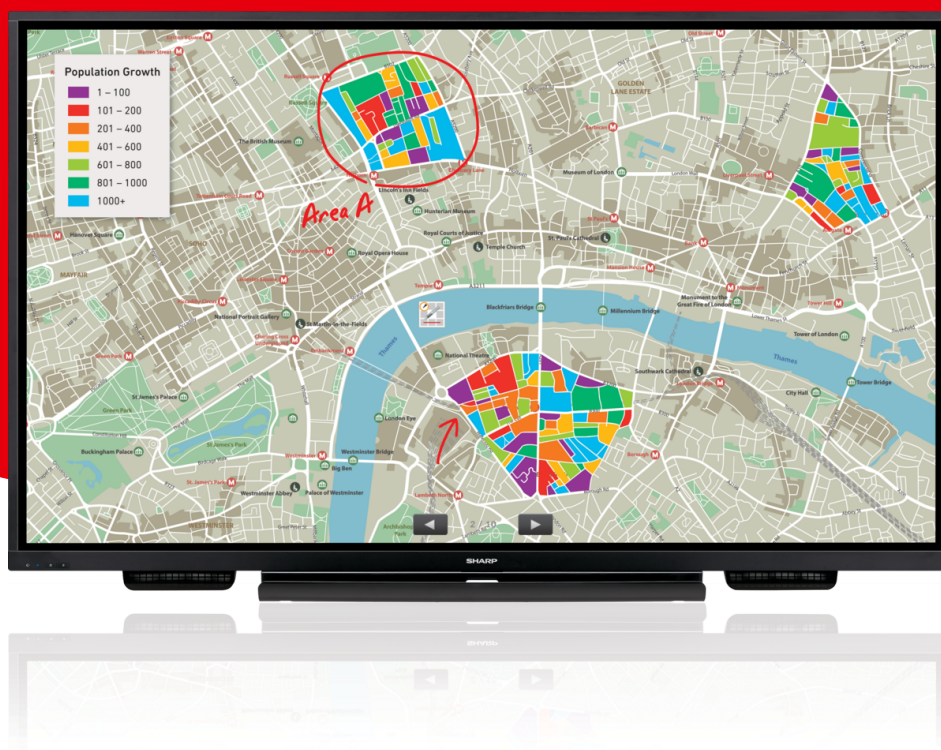

4K BIG PAD interaktiva displaylösningar

PN-75TH1

BIG PAD för mötesrum och samarbete

- BIG PAD för mötesrum och professionella utbildningsrum
- "Pen-On-Paper"-känsla med responsiv InGlass™ 20-punkts pekskärm
- Integrerad Android PC för flera inbyggda touch-applikationer
- Hyllad pennprogramvara för att intuitivt skriva, rita och anteckna
- 75" (189 cm) storlek med 3840 x 2160 pixlar
- Äkta 4K bild och skrift
- Sharp Display Connect samt Mini-OPS kortplats för den senaste BYOD funktionaliteten
- Brilljant iögonfallande bildinnehåll med stor storlek och bred synvinkel

Specifikationer

VISA MODULDATA

Panelteknik	LCD
Upplösning (pixlar)	3840 x 2160
Diagonalstorlek (tum/cm)	75 / 189.3
Bildformat	16:9
Teknik för bakgrundsbelysning	LED, full array
Ljusstyrka (cd/m2)	350
Kontrastförhållande	5000:1
Displayfärger	1.07B
Svarstid (grått till grått genomsnitt) ms	9.5
Bildvinkel (H/V) 0 CR >10	178 x 178