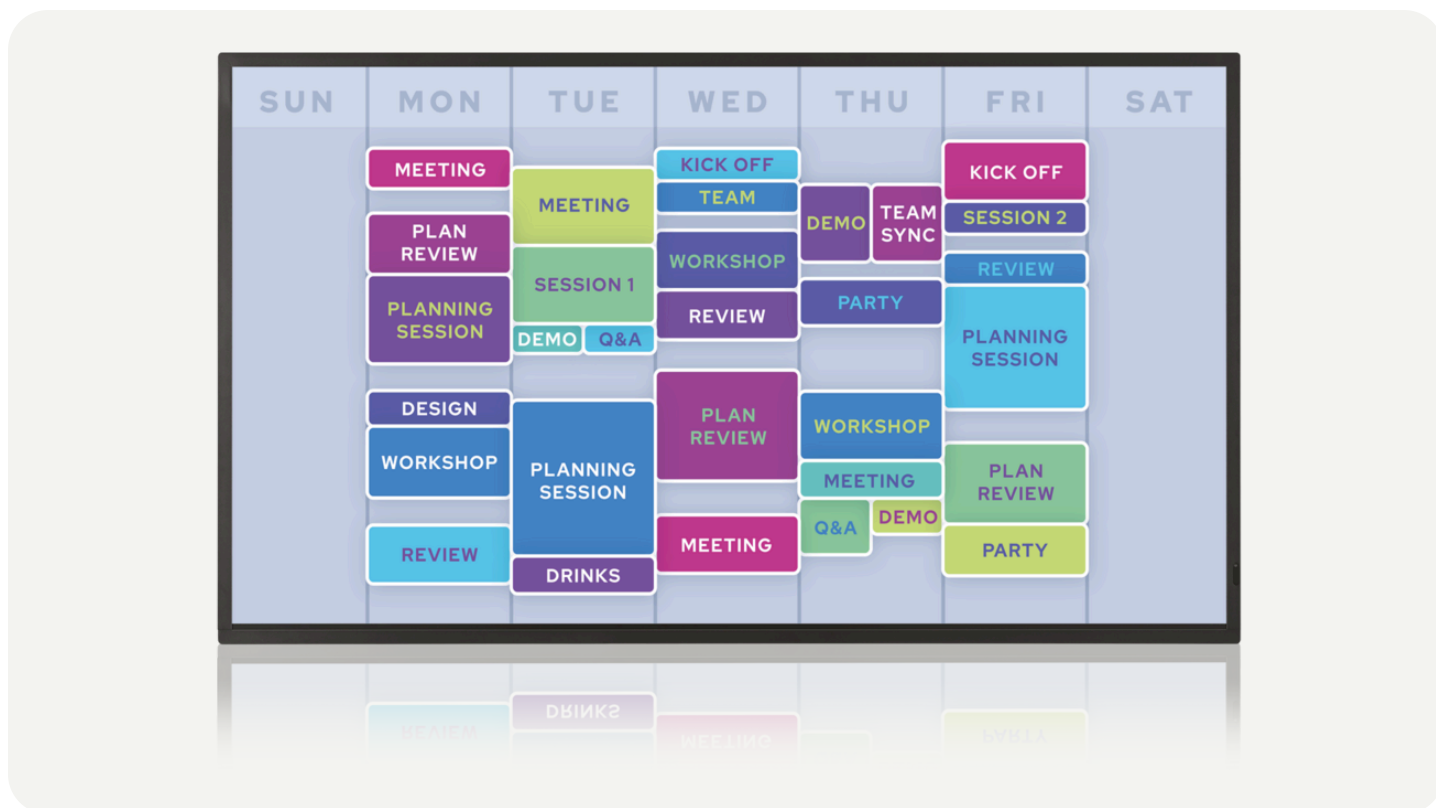

# PN-HY431

Med PN-HY431 kan du njuta av den perfekta kombinationen av en elegant design och kristallklara bilder oavsett om det är ett mötesrum, reception eller andra butiksmiljöer.

- Gör intryck med 43-tumsskärmen i din butiks- eller företagsmiljö
- Visa bilder och video i detalj med 4K Ultra HD-upplösning (3840 x 2160 pixlar)
- Förbättrad och sann representation av färg som visas från ett brett färgomfång
- Kontinuerlig visning av innehåll under kontorstid 16/7
- Visa och hör innehåll enkelt med inbyggd 4K USB-mediaspelare och högtalare
- Senaste HDMI-anslutning för 4K vid 60Hz
- Smal, elegant och elegant design som passar alla miljöer
- Flexibel installation i stående och liggande

## Tillbehör

[AVSpecificationAccessories]	Fjärrkontrollssändare, Bruksanvisning, Installationsbruksanvisning, CD Rom, Nätkabel, Batteri, Kabelklämma, Dekalsats för stående montering
Panelteknik	TFT-LCD
Upplösning (pixlar)	3840 x 2160
Bildformat	16:9
Teknik för bakgrundsbelysning	W-LED / Full Array
Ljusstyrka (cd/m2)	500
Kontrastförhållande	1200:1
Displayfärger	1060
Svarstid (grått till grått genomsnitt) ms	8
Pixelstorlek (mm H/V)	0,245
Viewing Angle [°]	178
Aktiv skärmyta (H/V) mm	941 x 529
Liggande	True
Stående	True
Horisontellt	True
Montering (VESA/Antal punkter/Lutning mm)	200 x 200
Montering (VESA/Antal punkter/Lutning mm)	4
Monteringskravspecifikation (Storlek/Max längd)	M6
RS232C IN	1
LAN-port	1
USB	1
Driftfuktighet (min) [%]	20
Driftfuktighet (max) [%]	80
CE, CB-rapport	True