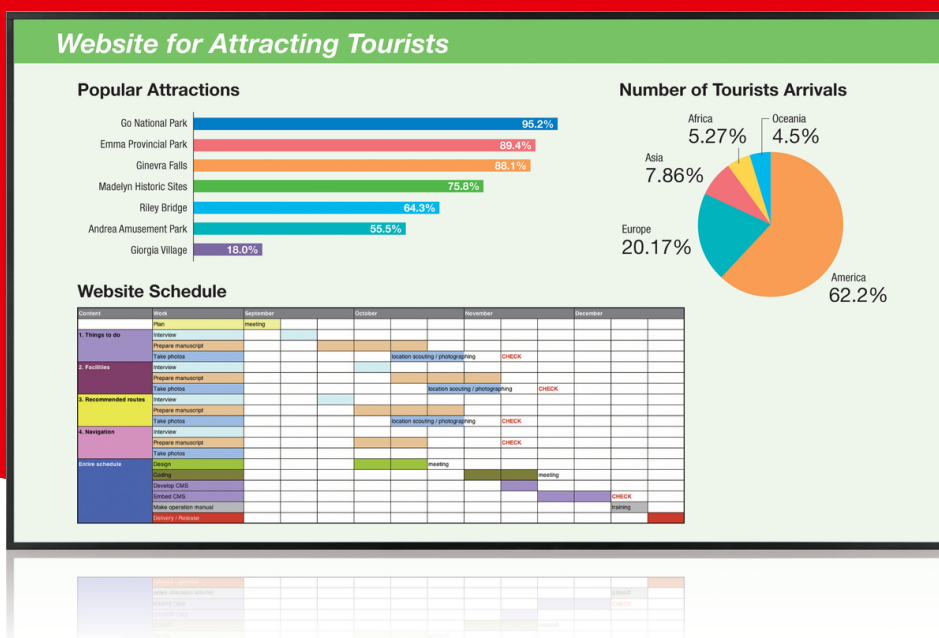

# PN-HW751

Tunn och lätt bildskärm för digital skyltning

- Gör ett större intryck med en 75-tumsskärm i din butiks- eller företagsmiljö
- Visa bilder och video i detalj med 4K Ultra HD-upplösning (3840 x 2160 pixlar)
- Förbättrat och korrekt återgivande av färg som visas i brett färgomfång
- Kontinuerlig visning av innehållet 16 timmar per dygn
- Visa och hör innehåll enkelt med integrerad 4K USB mediaspelare och högtalare
- Senaste HDMI-anslutning för 4K vid 60Hz
- Tunn, snygg och elegant och passar alla miljöer
- Flexibel installation i porträtt och landskap