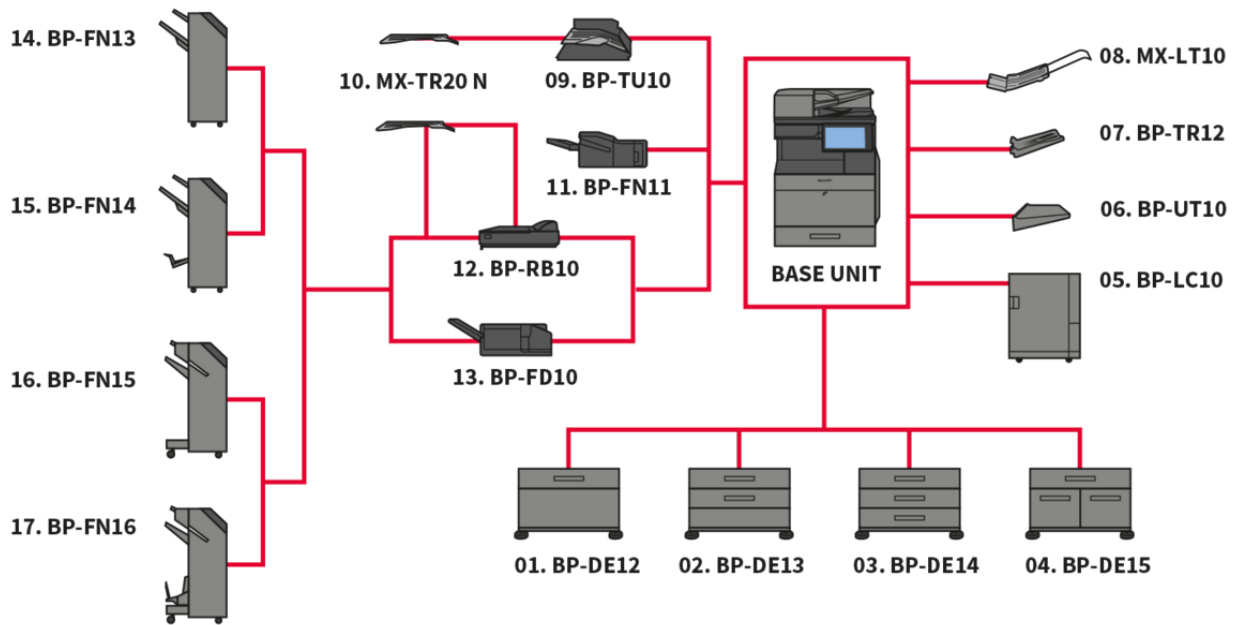

Konfigurationer

Konfigurationer kan skilja sig mellan olika försäljningsregioner. Kontakta din lokala Sharp-representant för mer information.