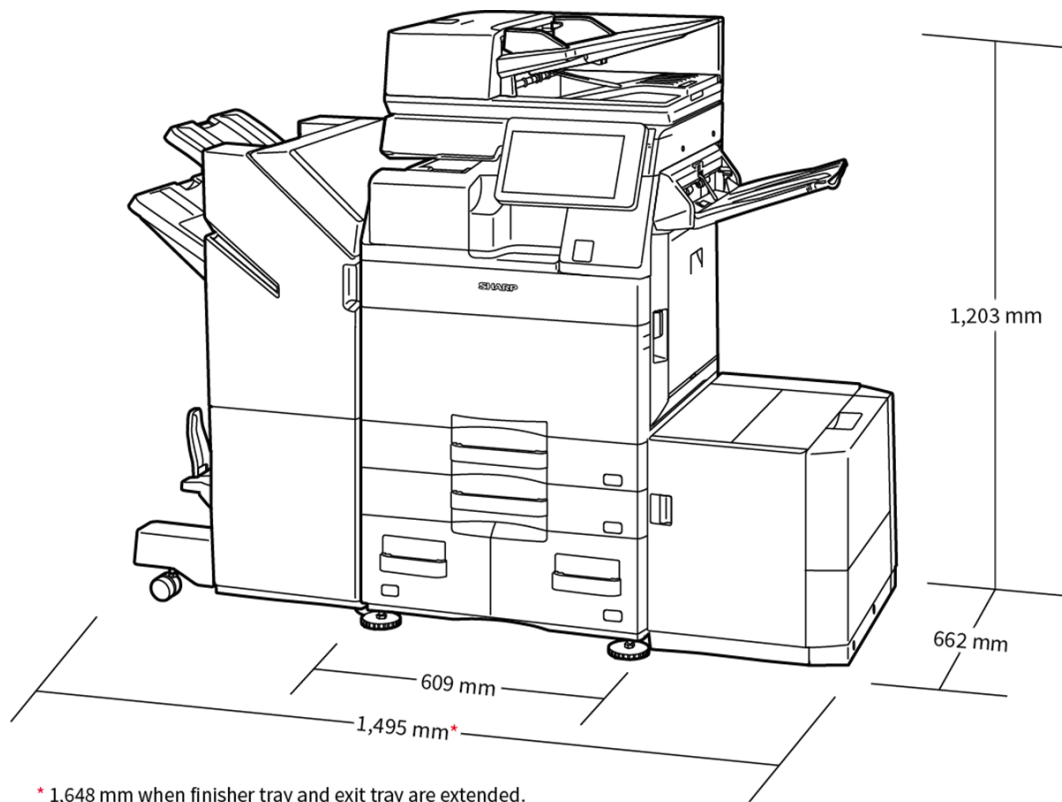

Mått

Mått visas med tillval. Tillvalen kan variera beroende på region.