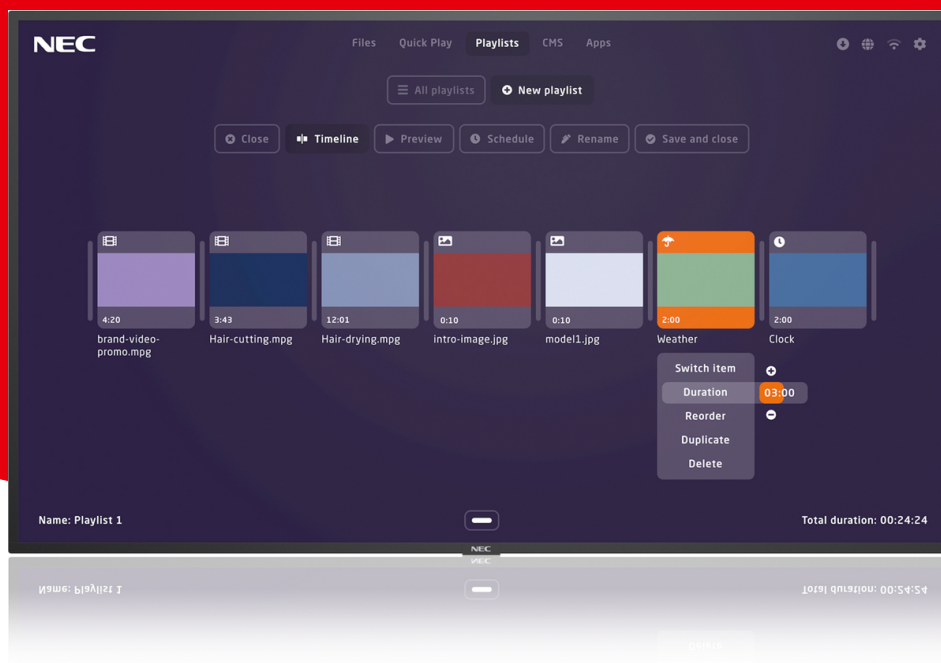

NEC MultiSync M431-MPi4

- Modern och smäcker design – skärmen är robust och samtidigt elegant, och integreras diskret i den befintliga miljön.
- Intuitiv Plug & Play-lösning – Även den som inte tidigare har använt lösningar för digital skyltning kan enkelt skapa innehåll för uppslukande visuella upplevelser.
- Installera programvara från tredjepart – utöka NEC-mediaspelarens funktionalitet via extra appar, eller växla till ditt CMS-system (Content Management System) direkt från mediaspelaren.
- Allt under kontroll – hantera både NECs mediaspelare och bildskärmen via ett och samma gränssnitt; antingen ett webbaserat gränssnitt eller NECs fjärrkontroll.
- Perfekt läsbarhet – minimala reflektioner från fönster eller andra ljuskällor innebär att innehållet på skärmen alltid är läsbart, oavsett om det gäller digital skyltning eller en presentation i mötes

Specifikationer

MODULDATA

Panelteknik	IPS with Edge LED backlights
Upplösning (pixlar)	3840 x 2160
Diagonalstorlek (tum/cm)	43 / 108
Bildformat	16:9
Ljusstyrka (cd/m2)	500
Kontrastförhållande	8000:1
Svarstid (grått till grått genomsnitt) ms	8
Bildvinkel (H/V) 0 CR >10	178 horizontal / 178 vertical (typ. at contrast ratio 10:1)
Färgdjup [bn]	1.076 (10bit)
Haze [%]	28