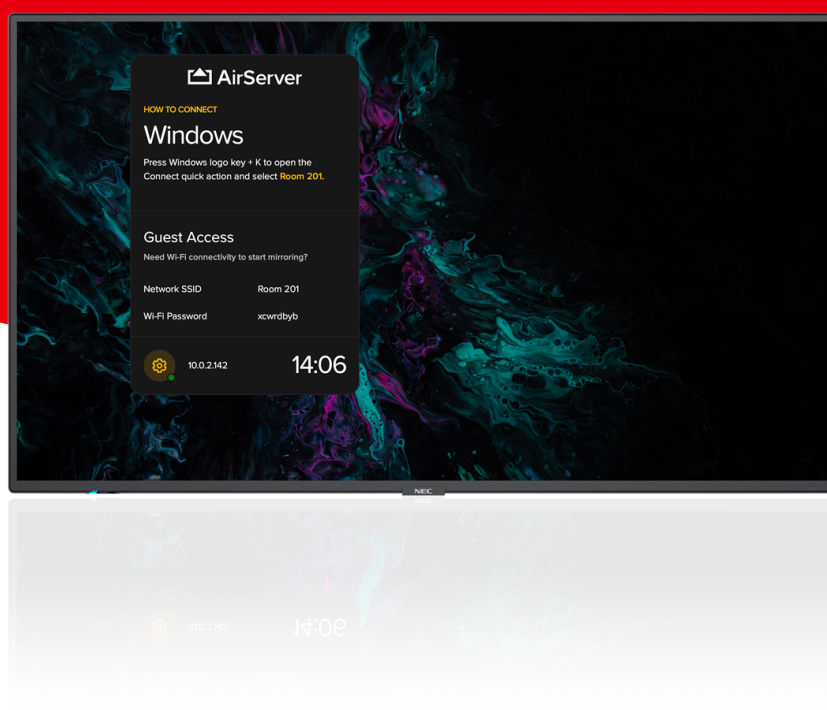

Digital Signage Display

Sharp/ NEC MultiSync M431 AirServer

- Modern och slimmad design – robust men ändå elegant som möjliggör en diskret integrering i alla applikationer och miljöer.
- Inga reflektioner från fönster eller andra ljuskällor innebär ingen störning av synligheten av skylt innehåll eller mötesrums presentation.
- Future Ready Connectivity – med flera industristandard digitala och analoga signalingångar för flexibel integrering i AV-infrastrukturer.
- Säker fjärrhantering – styr dina enheter på distans och säkert med NEC NaviSet Administrator 2; hantera underhålls krav proaktivt och spara tid och resurser.
- Verksamhetskritisk 24/7 redo drift – urvalet av industriklassade komponenter och noggrann design fokuserad på krävande användningsscenarioer ger en imponerande och kontinuerlig tittarupplevelse.